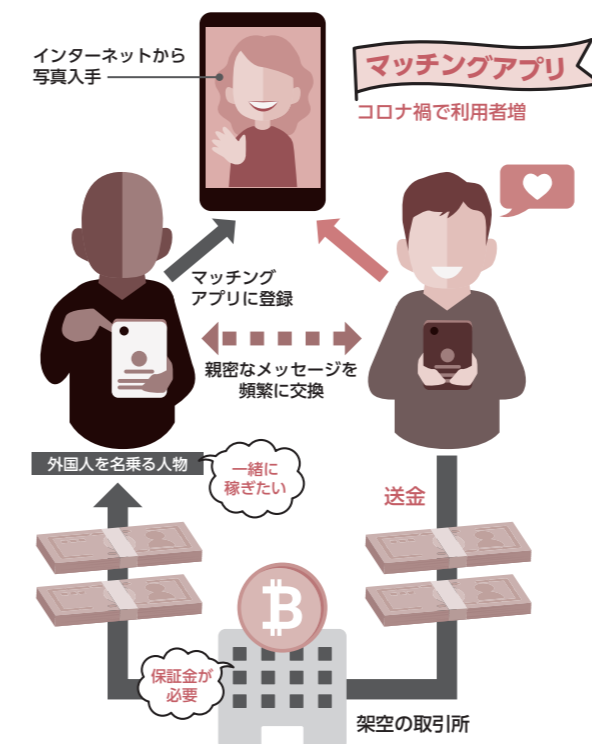

ロマンス詐欺のイメージ

◆暗号資産は、日本円やドルのように国がその価値を保証している「法定通貨」ではなく、インターネット上でやり取りされる電子データです。価格が変動することがあり、価格が急落し損をすることがあります。

◆暗号資産交換業者※は、金融庁・財務局への登録が必要です。暗号資産交換業者の情報を確認しましょう。

※暗号資産と法定通貨の交換や、暗号資産同士の交換を行うサービスを提供する事業者、暗号資産の管理を行う事業者など

- ○相手は、あなたの恋愛感情を利用して、巧妙に勧誘してきます。
- ☑ 投資は慎重に行いましょう
- ○マッチングアプリ、出会い系サイト、SNSで知り合った異性から、投資の勧誘を受けても安易に投資しないようにしましょう。
- ☑ うまいもうけ話には注意しましょう

<困ったときの相談窓口>

●暗号資産を含む金融サービスに関するご相談はこちら
金融庁 金融サービス利用者相談室 ▶▶
TEL.0570-016811

●不審な電話などを受けたらこちら
いやや!
消費者ホットライン▶▶局番なしの**188**
警察相談専用電話▶▶**#9110** 又は最寄りの警察署まで