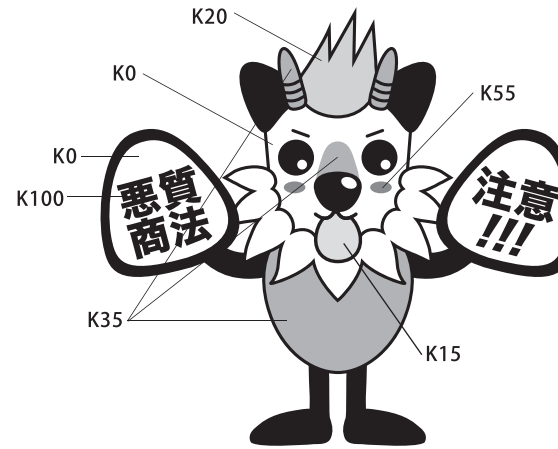

長野県消費者被害防止啓発キャラクター

もシカっち

《キャラクター使用マニュアル_モノクロ》

ポーズ その1

色・文字 指定

●手足・耳・目・鼻先・口のライン、体の罫線はすべて [K100] です。

●ひづめの中の文字は、MACのフォントなのですが、標準で入っているワードおよびエクセルのフォントを使用するならば、[HGS 創英角ゴシックUB]が 一番近い書体だと思います。

ポーズ その2

ポーズ その3

ポーズ その4

(吹き出しはイメージです。)

ポーズ その5